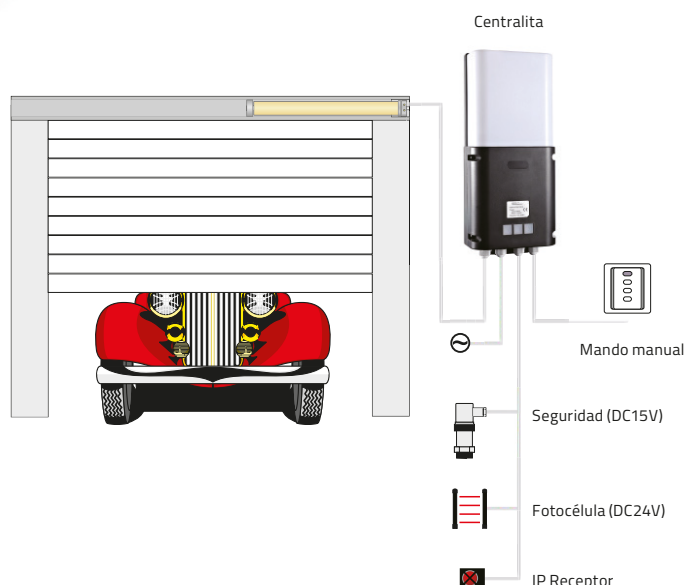

LLAVERO CROMADO

Nº Artículo **Nº Canales**

105080055 1 canal

105080056 4 canales

Emisor de aspecto moderno, elegante y diseño ergonómico. Apertura con cubierta deslizante ideal para persianas enrollables. Tiene un radio de acción de más de 120 metros. Compatible con todos los receptores y centralitas A-OK y todos los motores vía radio A-OK para ofrecer todo tipo de soluciones, dando mayor calidad de vida al usuario final.

Características

- De fácil uso, tiene una cubierta deslizante para prevenir el mal funcionamiento.
- Duración de la batería 2-3 años.
- Opción de monocanal o 4 canales.
- Compatible con todo los sistemas de control A-OK.

Emisor de cubierta cromada

Con cubierta deslizable ergonómica

Cerradura de llavero para facilitar la comodidad del usuario final