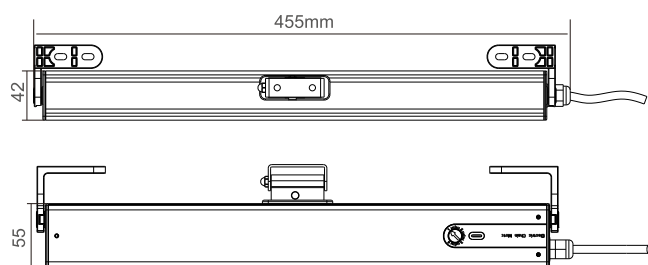

AM56

Ø56

AM-56 BASIC

CÓDIGO ART: 105073001

Motor de cadena para ventana. Ofrece un amplio voltaje 100-240V. Aplicación para ventanas instaladas en altura con difícil acceso manual. Compatible con todos los automatismos A-OK.

Características

- Ofrece un amplio voltaje 100-240V.
- Aplicación para ventanas instaladas en altura con difícil acceso manual.
- Compatible con todos los automatismos A-OK.
- Ajuste de apertura mediante regulador.
- Máxima apertura de 400mm.
- Aplicación para ventanas de tamaño reducido, por debajo de los 470mm.
- Parada automática por obstáculo, protegiendo tanto al motor como al usuario. Fi.
- Motor de larga duración de vida.
- Cadena fabricada con doble capa de acero inoxidable.
- Carcasa de aluminio con acabado de calidad, acabado zinc en cubierta y soportes
- Fácil de instalar y desinstalar