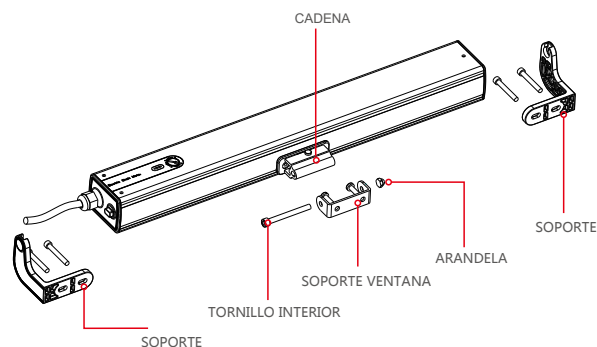

AM56

Ø56

AM-56 BASIC

CÓDIGO ART: 105073001

Motor de cadena para ventana. Ofrece un amplio voltaje 100-240V. Aplicación para ventanas instaladas en altura con difícil acceso manual. Compatible con todos los automatismos A-OK.

Características

- Ofrece un amplio voltaje 100-240V.
- Aplicación para ventanas instaladas en altura con difícil acceso manual.
- Compatible con todos los automatismos A-OK.
- Ajuste de apertura mediante regulador.
- Máxima apertura de 400mm.
- Aplicación para ventanas de tamaño reducido, por debajo de los 470mm.
- Parada automática por obstáculo, protegiendo tanto al motor como al usuario. Fi.
- Motor de larga duración de vida.
- Cadena fabricada con doble capa de acero inoxidable.
- Carcasa de aluminio con acabado de calidad, acabado zinc en cubierta y soportes
- Fácil de instalar y desinstalar